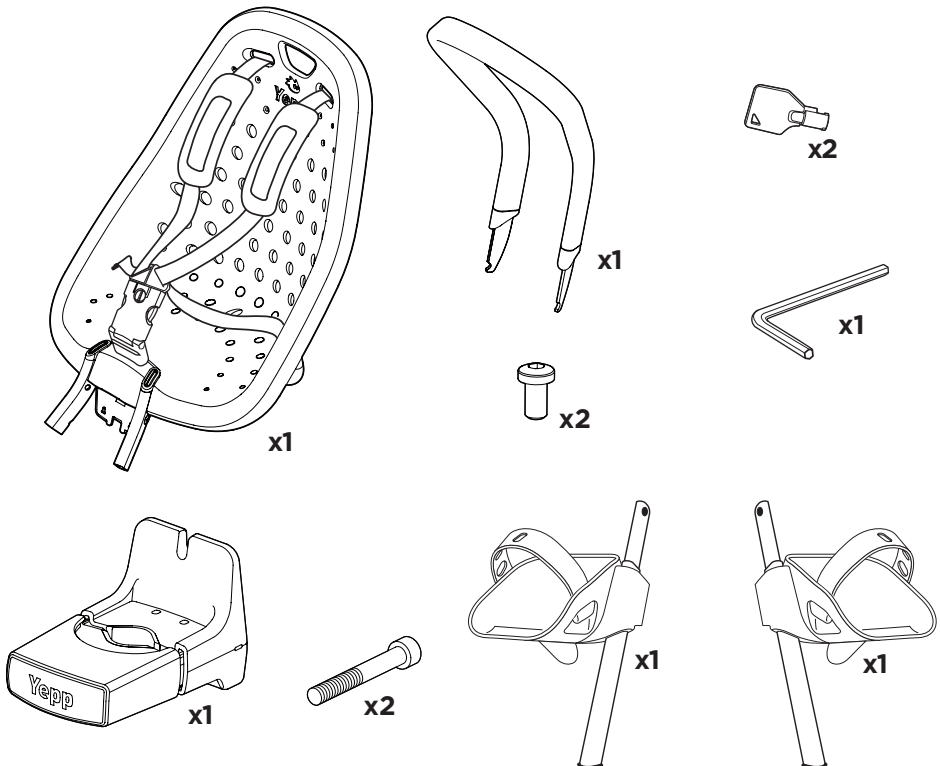

EN Child bike seat
DE Fahrradkindersitz
FR Siège vélo enfant
NL Fietszitje
IT Seggiolino da bici
ES Portabebés bici
PT Cadeira de criança para bicicleta
SV Cykelbarnstol
DK Cykelstol
NO Barnesete til sykkel
FI Polkupyörän lastenistuin
ET Jalgratta lasteiste
LV Velosipēda bērnu sēdekļis
LT Dviračio kėdutė vaikams
PL Fotelik rowerowy
RU Детское велосипедное сиденье
UK Дитяче велосипедне крісло
BG Детско столче за велосипед
CS Dětská cyklosedačka
SK Detská cyklosedačka
SL Otroški kolesarski sedež
HR/BIH Dječja sjedalica za bicikl

RO Scaun de copii pentru bicicletă
HU Kerékpáros gyerekülés
EL Παιδικό κάθισμα ποδηλάτου
TR Çocuk bisiklet koltuğu

HE כיסא אופניים לילד
AR مقعد دراجة الطفل

ZH 儿童自行车座椅
JA お子様用サイクルシート
KO 어린이 자전거 시트
TH เก้าอี้เด็กสำหรับจักรยาน

EN 14344