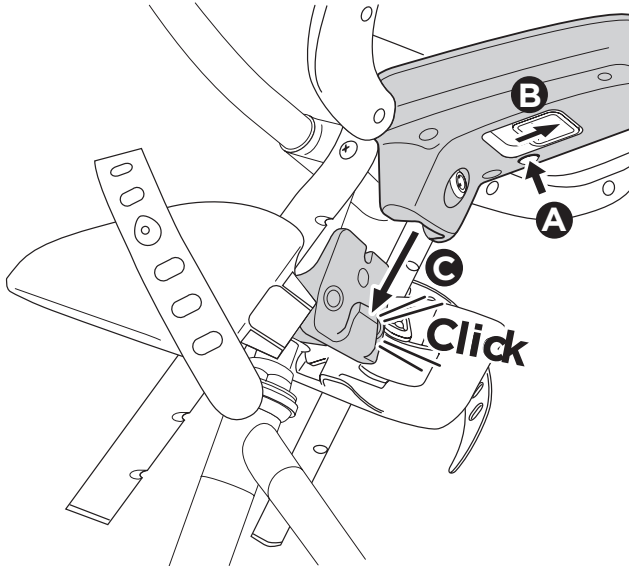

EN 14344

9-36 M
9-15 kg
20-33 lbs

Max. 25 km/h
15 mph

Carbon Fiber Frame

3

4

5

6