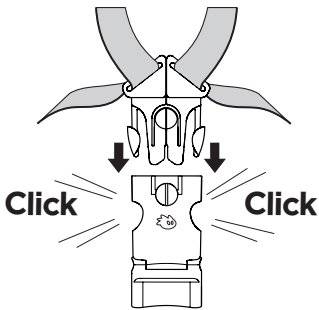

EN 14344

9-36 M
9-15 kg
20-33 lbs

Max. 25 km/h
15 mph

Carbon Fiber Frame

3

4

5

6