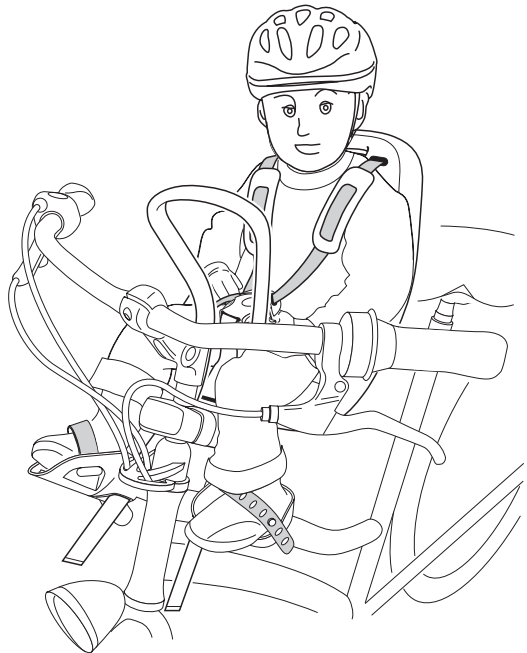

EN 14344

9-36 M
9-15 kg
20-33 lbs

Max. 25 km/h
15 mph

Carbon Fiber Frame

3

4

5

6