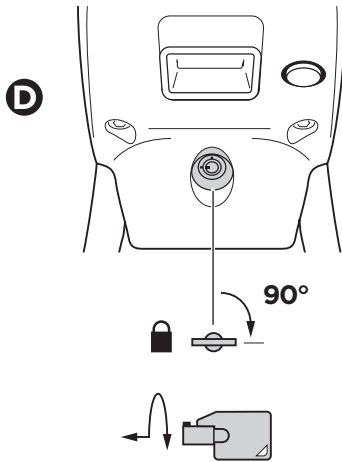

EN 14344

9-36 M
9-15 kg
20-33 lbs

Max. 25 km/h
15 mph

Carbon Fiber Frame

3

4

5

6