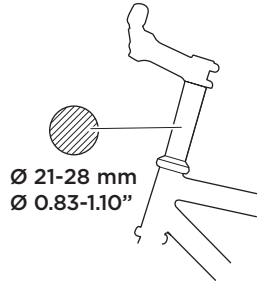

EN 14344

9-36 M
9-15 kg
20-33 lbs

Max. 25 km/h
15 mph

Carbon Fiber Frame

3

4

5

6