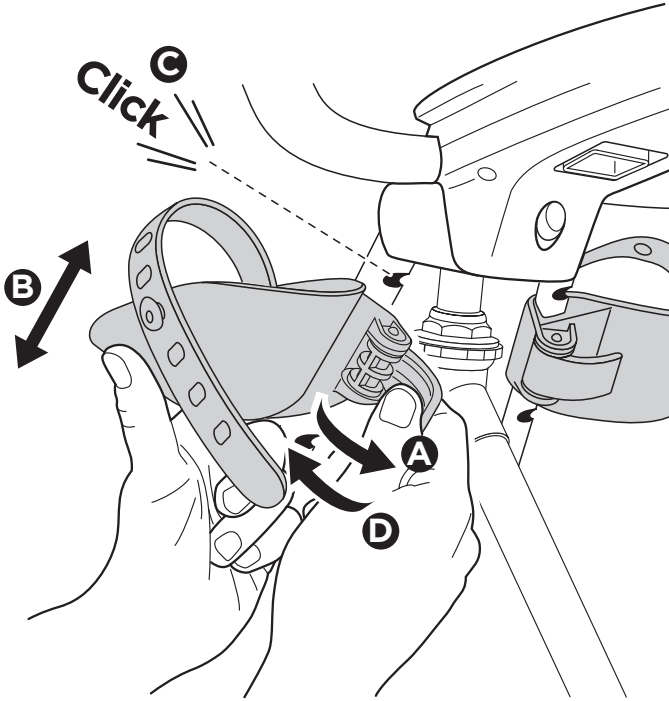

EN 14344

9-36 M
9-15 kg
20-33 lbs

Max. 25 km/h
15 mph

Carbon Fiber Frame

3

4

5

6