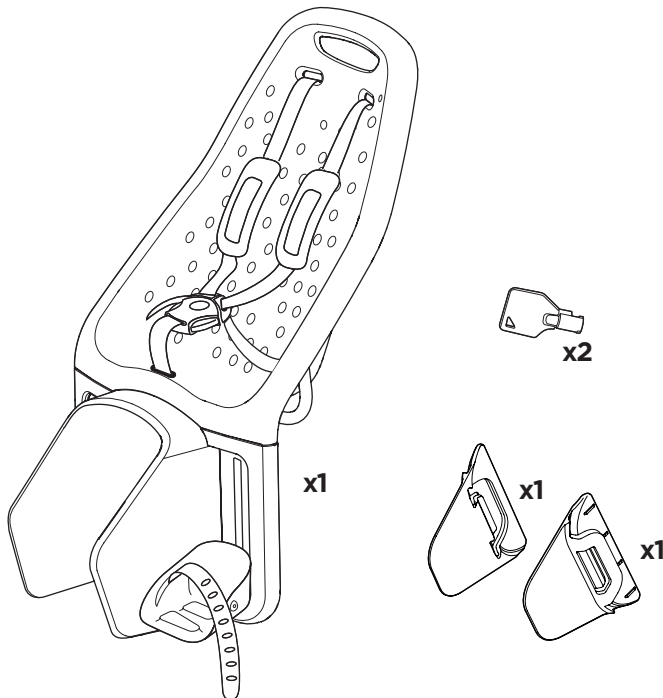

➤ Instructions

Thule Yepp Maxi Easyfit

12020211, 12020212, 12020214, 12020215, 12020216,
12020217, 12020218, 12020220, 12020230

EN Child bike seat
DE Fahrradkindersitz
FR Siège vélo enfant
NL Fietszitje
IT Seggiolino da bici
ES Portabebés bici
PT Cadeira de criança para bicicleta
SV Cykelbarnstol
DK Cykelstol
NO Barnesete til sykkel
FI Polkupyörän lastenistuin
ET Jalgratta lasteiste
LV Velosipēda bērnu sēdekļis
LT Dviračio kėdutė vaikams
PL Fotelik rowerowy
RU Детское велосипедное сиденье
UK Дитяче велосипедне крісло
BG Детско столче за велосипед
CS Dětská cyklosedačka
SK Detská cyklosedačka
SL Otroški kolesarski sedež
HR/BIH Dječja sjedalica za bicikl

EN 14344

Europe & rest of the world	USA & Canada
9-72 M 9-22 kg 20-48,5 lbs	9-72 M 9-18 kg 20-40 lbs

Carbon Fiber Frame

Max. 25 km/h
15 mph

For mounting the Thule Yepp Maxi Adapter EasyFit.

1

Luggage carrier with EasyFit frame