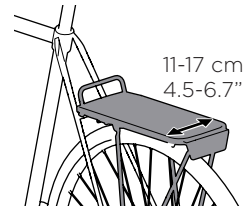

➤ Instructions

Thule Yepp Maxi Easyfit

12020211, 12020212, 12020214, 12020215, 12020216,
12020217, 12020218, 12020220, 12020230

EN Child bike seat
DE Fahrradkindersitz
FR Siège vélo enfant
NL Fietszitje
IT Seggiolino da bici
ES Portabebés bici
PT Cadeira de criança para bicicleta
SV Cykelbarnstol
DK Cykelstol
NO Barnesete til sykkel
FI Polkupyörän lastenistuin
ET Jalgratta lasteiste
LV Velosipēda bērnu sēdekļis
LT Dviračio kėdutė vaikams
PL Fotelik rowerowy
RU Детское велосипедное сиденье
UK Дитяче велосипедне крісло
BG Детско столче за велосипед
CS Dětská cyklosedačka
SK Detská cyklosedačka
SL Otroški kolesarski sedež
HR/BIH Dječja sjedalica za bicikl

RO Scaun de copii pentru bicicletă
HU Kerékpáros gyerekülés
EL Παιδικό κάθισμα ποδηλάτου
TR Çocuk bisiklet koltuğu

HE כיסא אופניים לילד
AR مقعد دراجة الطفل

ZH 儿童自行车座椅
JA お子様用サイクルシート
KO 어린이 자전거 시트
TH เก้าอี้เด็กสำหรับจักรยาน

EN 14344

Europe & rest of the world	USA & Canada
9-72 M 9-22 kg 20-48,5 lbs	9-72 M 9-18 kg 20-40 lbs

Carbon Fiber Frame

Max. 25 km/h
15 mph

For mounting the Thule Yepp Maxi Adapter EasyFit.

1

Luggage carrier with EasyFit frame

Min. load capacity: 25 kg / 55 lbs
Must comply to ISO11243

Thule Yepp Maxi EasyFit Adapter: 12020409

Min. load capacity: 25 kg / 55 lbs
Must comply to ISO11243

2

i

*** max 100 mm
max (3.94")**

*** DE max 0 mm**