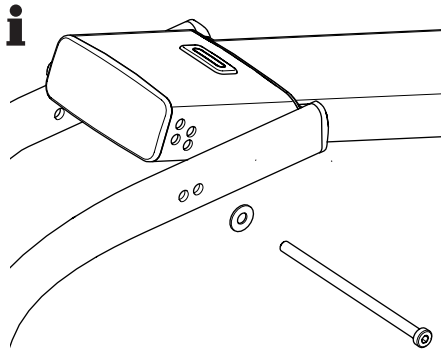

EN 14344

Europe & rest of the world	USA & Canada
9-72 M 9-22 kg 20-48,5 lbs	9-72 M 9-18 kg 20-40 lbs

Compatible seat tubes/ Passende rahmen

Carbon Fiber Frame

1

2

5

6

7

8

9

10

11

* max 100 mm
max (3.94")

* DE max 0 mm

12