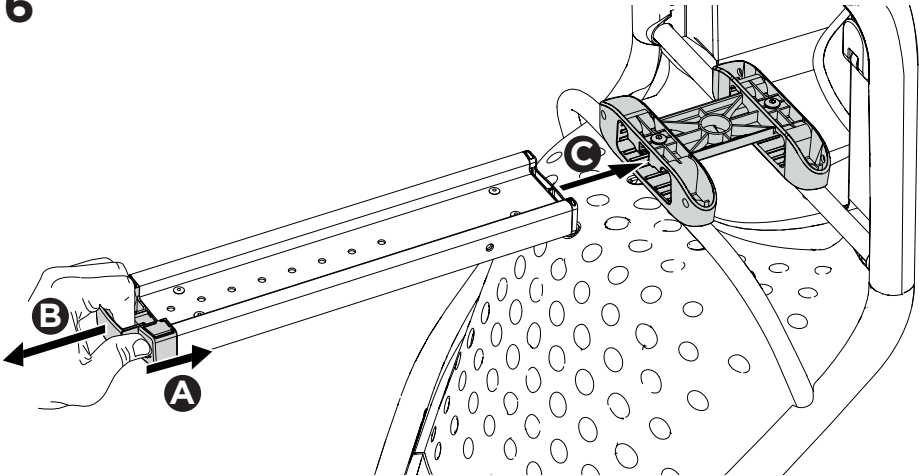

EN 14344

Europe & rest of the world	USA & Canada
9-72 M 9-22 kg 20-48,5 lbs	9-72 M 9-18 kg 20-40 lbs

Compatible seat tubes/ Passende rahmen

Carbon Fiber Frame

1

2

5

6

7

8

9

10

11

* max 100 mm
max (3.94")

* DE max 0 mm

12