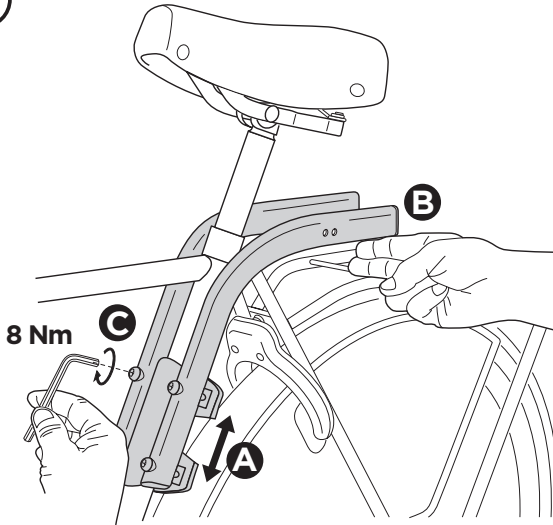

EN 14344

Europe & rest of the world	USA & Canada
9-72 M 9-22 kg 20-48,5 lbs	9-72 M 9-18 kg 20-40 lbs

Compatible seat tubes/ Passende rahmen

Carbon Fiber Frame

1

2

5

6

7

8

9

10

11

* max 100 mm
max (3.94")

* DE max 0 mm

12