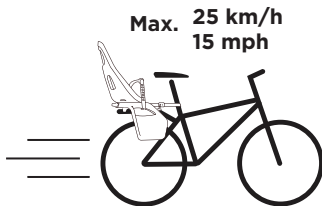

> Instructions

Thule Yepp Maxi Seatpost

12020231, 12020232, 12020234, 12020235, 12020236,
12020237, 12020238, 12020240, 12020253

EN Child bike seat
DE Fahrradkindersitz
FR Siège vélo enfant
NL Fietszitje
IT Seggiolino da bici
ES Portabebés bici
PT Cadeira de criança para bicicleta
SV Cykelbarnstol
DK Cykelstol
NO Barnesete til sykkel
FI Polkupyörän lastenistuin
ET Jalgratta lasteiste
LV Velosipēda bērnu sēdekļis
LT Dviračio kėdutė vaikams
PL Fotelik rowerowy
RU Детское велосипедное сиденье
UK Дитяче велосипедне крісло
BG Детско столче за велосипед
CS Dětská cyklosedačka
SK Detská cyklosedačka
SL Otroški kolesarski sedež
HR/BIH Dječja sjedalica za bicikl

RO Scaun de copii pentru bicicletă
HU Kerékpáros gyerekülés
EL Παιδικό κάθισμα ποδηλάτου
TR Çocuk bisiklet koltuğu

HE כיסא אופניים לילד
AR مقعد دراجة الطفل

ZH 儿童自行车座椅
JA お子様用サイクルシート
KO 어린이 자전거 시트
TH เก้าอี้เด็กสำหรับจักรยาน

EN 14344

Europe & rest of the world	USA & Canada
9-72 M 9-22 kg 20-48,5 lbs	9-72 M 9-18 kg 20-40 lbs

Compatible seat tubes/ Passende rahmen

Carbon Fiber Frame

1

2

5

6