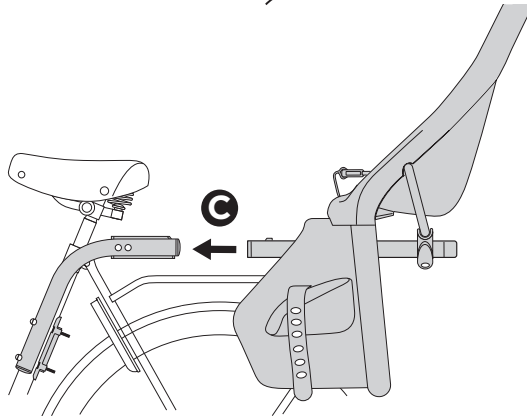

EN 14344

Europe & rest of the world	USA & Canada
9-72 M 9-22 kg 20-48,5 lbs	9-72 M 9-18 kg 20-40 lbs

Compatible seat tubes/ Passende rahmen

Carbon Fiber Frame

1

2

5

6

7

8

9

10

11

* max 100 mm
max (3.94")

* DE max 0 mm

12