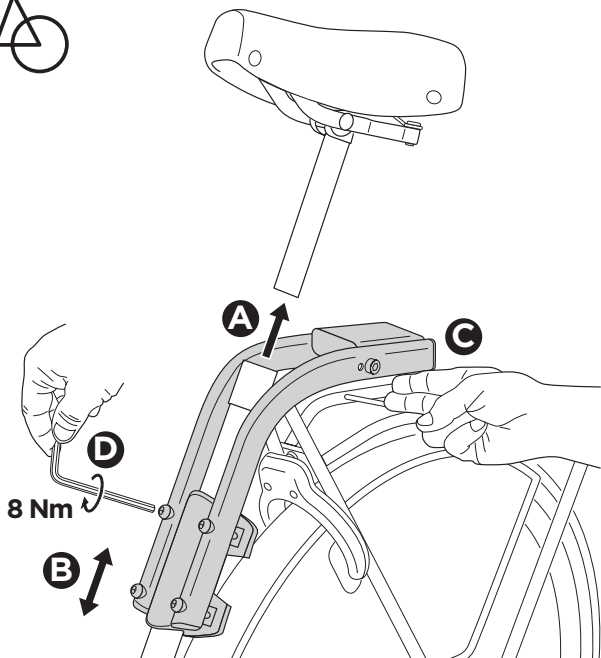

EN 14344

Europe & rest of the world	USA & Canada
9-72 M 9-22 kg 20-48,5 lbs	9-72 M 9-18 kg 20-40 lbs

Compatible seat tubes/ Passende rahmen

Carbon Fiber Frame

1

2

5

6

7

8

9

10

11

* max 100 mm
max (3.94")

* DE max 0 mm

12