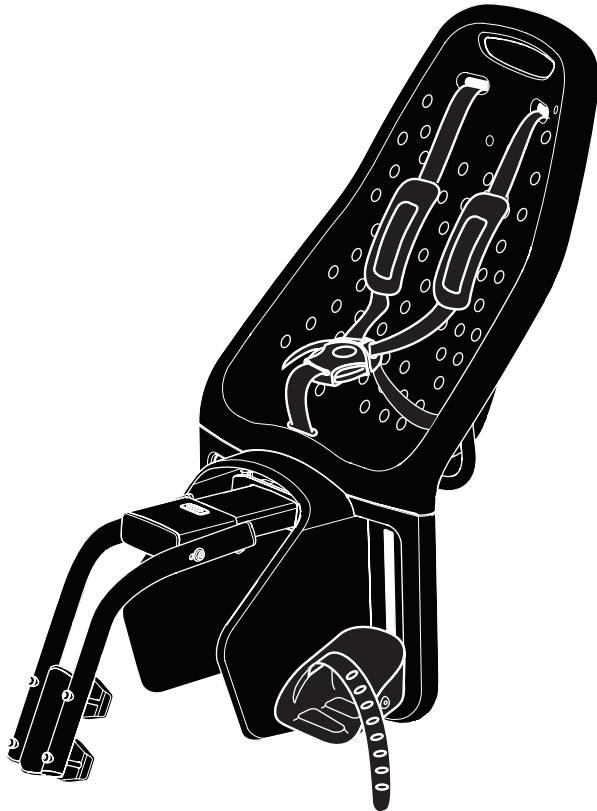

> Instructions

Thule Yepp Maxi Seatpost

12020231, 12020232, 12020234, 12020235, 12020236,
12020237, 12020238, 12020240, 12020253

EN Child bike seat
DE Fahrradkindersitz
FR Siège vélo enfant
NL Fietszitje
IT Seggiolino da bici
ES Portabebés bici
PT Cadeira de criança para bicicleta
SV Cykelbarnstol
DK Cykelstol
NO Barnesete til sykkel
FI Polkupyörän lastenistuin
ET Jalgratta lasteiste
LV Velosipēda bērnu sēdekļis
LT Dviračio kėdutė vaikams
PL Fotelik rowerowy
RU Детское велосипедное сиденье
UK Дитяче велосипедне крісло
BG Детско столче за велосипед
CS Dětská cyklosedačka
SK Detská cyklosedačka
SL Otroški kolesarski sedež
HR/BIH Dječja sjedalica za bicikl

RO Scaun de copii pentru bicicletă
HU Kerékpáros gyerekülés
EL Παιδικό κάθισμα ποδηλάτου
TR Çocuk bisiklet koltuğu

HE כיסא אופניים לילד
AR مقعد دراجة الطفل

ZH 儿童自行车座椅
JA お子様用サイクルシート
KO 어린이 자전거 시트
TH เก้าอี้เด็กสำหรับจักรยาน