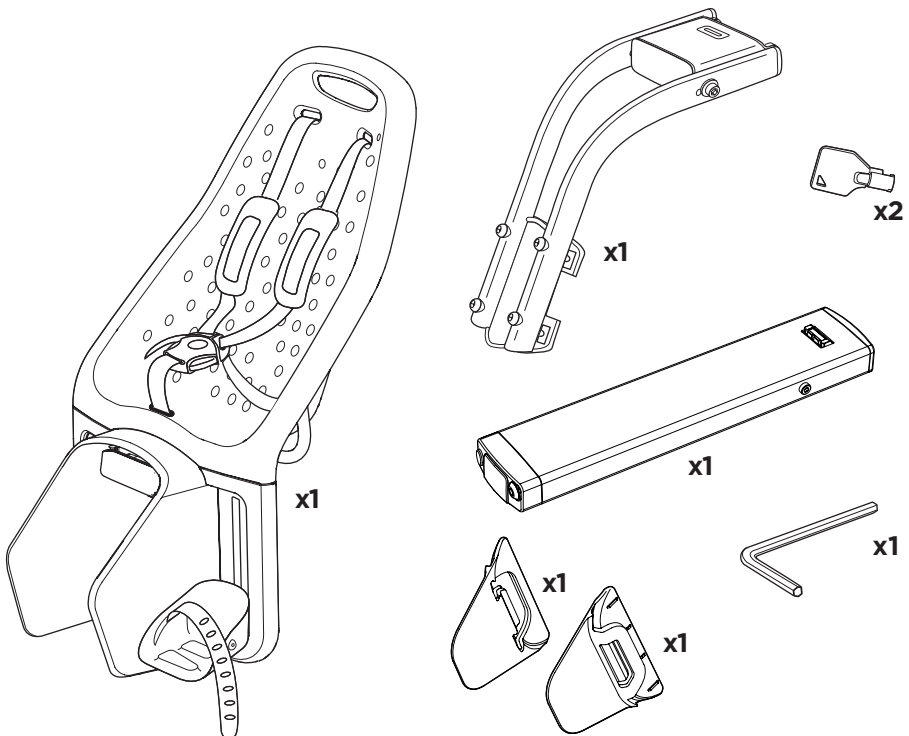

> Instructions

Thule Yepp Maxi Seatpost

12020231, 12020232, 12020234, 12020235, 12020236,
12020237, 12020238, 12020240, 12020253

EN Child bike seat
DE Fahrradkindersitz
FR Siège vélo enfant
NL Fietszitje
IT Seggiolino da bici
ES Portabebés bici
PT Cadeira de criança para bicicleta
SV Cykelbarnstol
DK Cykelstol
NO Barnesete til sykkel
FI Polkupyörän lastenistuin
ET Jalgratta lasteiste
LV Velosipēda bērnu sēdekļis
LT Dviračio kėdutė vaikams
PL Fotelik rowerowy
RU Детское велосипедное сиденье
UK Дитяче велосипедне крісло
BG Детско столче за велосипед
CS Dětská cyklosedačka
SK Detská cyklosedačka
SL Otroški kolesarski sedež
HR/BIH Dječja sjedalica za bicikl

RO Scaun de copii pentru bicicletă
HU Kerékpáros gyerekülés
EL Παιδικό κάθισμα ποδηλάτου
TR Çocuk bisiklet koltuğu

HE כיסא אופניים לילד
AR مقعد دراجة الطفل

ZH 儿童自行车座椅
JA お子様用サイクルシート
KO 어린이 자전거 시트
TH เก้าอี้เด็กสำหรับจักรยาน

EN 14344

Europe & rest of the world	USA & Canada
9-72 M 9-22 kg 20-48,5 lbs	9-72 M 9-18 kg 20-40 lbs

Compatible seat tubes/ Passende rahmen

Carbon Fiber Frame

1

2

5

6

7

8

9

10

11

* max 100 mm
max (3.94")

* DE max 0 mm

12