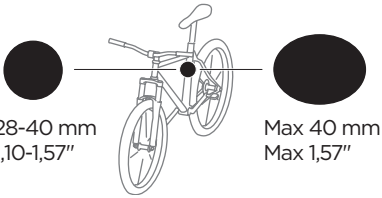

> Instructions

Thule Yepp Maxi Seatpost

12020231, 12020232, 12020234, 12020235, 12020236,
12020237, 12020238, 12020240, 12020253

EN Child bike seat
DE Fahrradkindersitz
FR Siège vélo enfant
NL Fietszitje
IT Seggiolino da bici
ES Portabebés bici
PT Cadeira de criança para bicicleta
SV Cykelbarnstol
DK Cykelstol
NO Barnesete til sykkel
FI Polkupyörän lastenistuin
ET Jalgratta lasteiste
LV Velosipēda bērnu sēdekļis
LT Dviračio kėdutė vaikams
PL Fotelik rowerowy
RU Детское велосипедное сиденье
UK Дитяче велосипедне крісло
BG Детско столче за велосипед
CS Dětská cyklosedačka
SK Detská cyklosedačka
SL Otroški kolesarski sedež
HR/BIH Dječja sjedalica za bicikl

EN 14344

Europe & rest of the world	USA & Canada
9-72 M 9-22 kg 20-48,5 lbs	9-72 M 9-18 kg 20-40 lbs

Compatible seat tubes/ Passende rahmen

Carbon Fiber Frame

1

2

5

6

7

8

9

10

11

* max 100 mm
max (3.94")

* DE max 0 mm

12