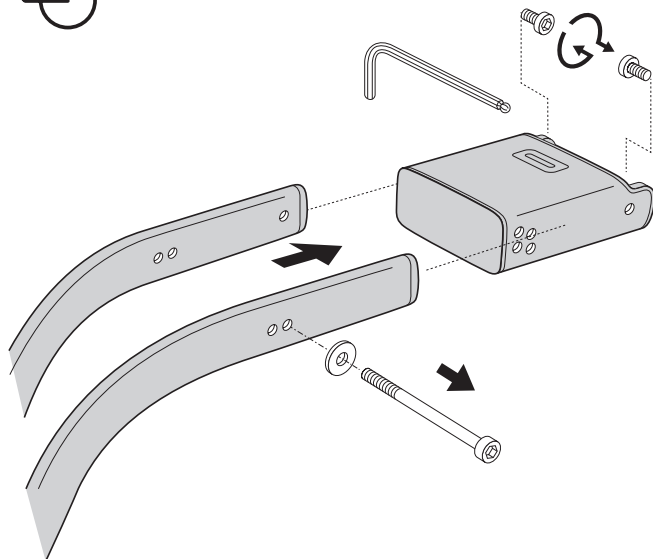

EN 14344

Europe & rest of the world	USA & Canada
9-72 M 9-22 kg 20-48,5 lbs	9-72 M 9-18 kg 20-40 lbs

Compatible seat tubes/ Passende rahmen

Carbon Fiber Frame

1

2

5

6

7

8

9

10

11

* max 100 mm
max (3.94")

* DE max 0 mm

12