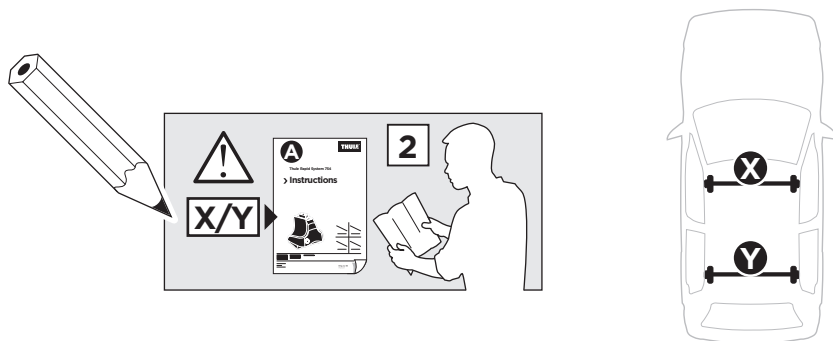

# > Instructions

**HONDA Fit**, 5-dr Hatchback, 14- / \*15-

**HONDA Jazz**, 5-dr Hatchback, 14-

\*North America

ISO 11154-E

141751

C.20150507  
519-1751-02

Bring your life  
thule.com

# 1

	X (scale)	X (mm)	X (inch)
<b>HONDA Fit</b> , 5-dr Hatchback, 14- / *15-	<b>28,5</b>	<b>936</b>	<b>36 7/8</b>
<b>HONDA Jazz</b> , 5-dr Hatchback, 14-	<b>28,5</b>	<b>936</b>	<b>36 7/8</b>

	Y (scale)	Y (mm)	Y (inch)
<b>HONDA Fit</b> , 5-dr Hatchback, 14- / *15-	<b>17,5</b>	<b>826</b>	<b>32 1/2</b>
<b>HONDA Jazz</b> , 5-dr Hatchback, 14-	<b>17,5</b>	<b>826</b>	<b>32 1/2</b>