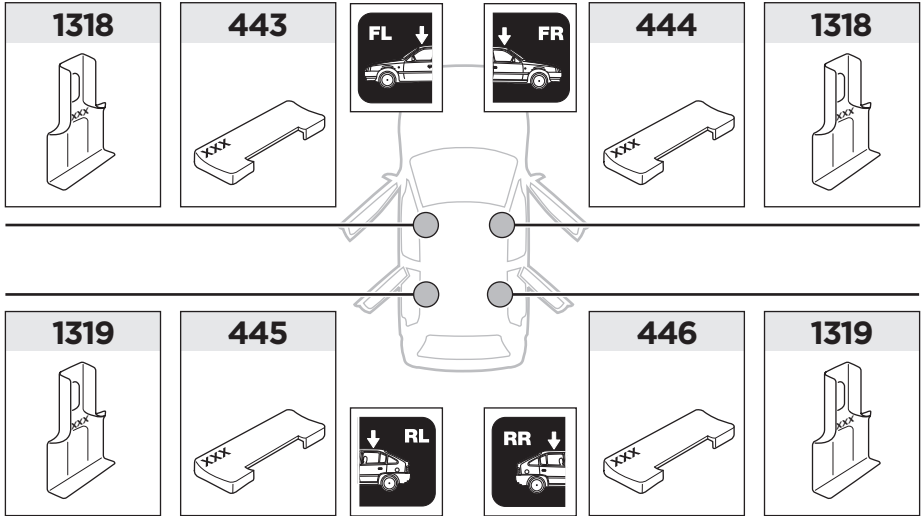

# > Instructions

**HONDA Fit**, 5-dr Hatchback, 14- / \*15-

**HONDA Jazz**, 5-dr Hatchback, 14-

\*North America

ISO 11154-E

141751

C.20150507  
519-1751-02

Bring your life  
thule.com

# 1

	X (scale)	X (mm)	X (inch)
<b>HONDA Fit</b> , 5-dr Hatchback, 14- / *15-	<b>28,5</b>	<b>936</b>	<b>36 7/8</b>
<b>HONDA Jazz</b> , 5-dr Hatchback, 14-	<b>28,5</b>	<b>936</b>	<b>36 7/8</b>

	Y (scale)	Y (mm)	Y (inch)
<b>HONDA Fit</b> , 5-dr Hatchback, 14- / *15-	<b>17,5</b>	<b>826</b>	<b>32 1/2</b>
<b>HONDA Jazz</b> , 5-dr Hatchback, 14-	<b>17,5</b>	<b>826</b>	<b>32 1/2</b>

**2**

**HONDA Fit, 5-dr Hatchback, 14- / \*15-**  
**HONDA Jazz, 5-dr Hatchback, 14-**

**3**

	W (mm)	Z (mm)	W (inch)	Z (inch)
<b>HONDA Fit</b> , 5-dr Hatchback, 14- / *15-	<b>310</b>	<b>750</b>	<b>12 1/4</b>	<b>29 1/2</b>
<b>HONDA Jazz</b> , 5-dr Hatchback, 14-	<b>310</b>	<b>750</b>	<b>12 1/4</b>	<b>29 1/2</b>