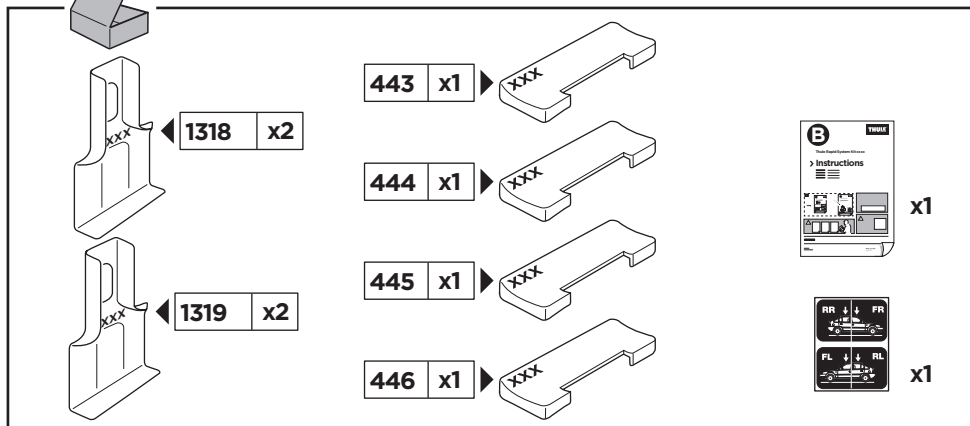

# > Instructions

**HONDA Fit**, 5-dr Hatchback, 14- / \*15-

**HONDA Jazz**, 5-dr Hatchback, 14-

\*North America

ISO 11154-E

141751

C.20150507  
519-1751-02

Bring your life  
thule.com

# 1

	X (scale)	X (mm)	X (inch)
<b>HONDA Fit</b> , 5-dr Hatchback, 14- / *15-	<b>28,5</b>	<b>936</b>	<b>36 7/8</b>
<b>HONDA Jazz</b> , 5-dr Hatchback, 14-	<b>28,5</b>	<b>936</b>	<b>36 7/8</b>

	Y (scale)	Y (mm)	Y (inch)
<b>HONDA Fit</b> , 5-dr Hatchback, 14- / *15-	<b>17,5</b>	<b>826</b>	<b>32 1/2</b>
<b>HONDA Jazz</b> , 5-dr Hatchback, 14-	<b>17,5</b>	<b>826</b>	<b>32 1/2</b>

**2**

**HONDA Fit, 5-dr Hatchback, 14- / \*15-**  
**HONDA Jazz, 5-dr Hatchback, 14-**

**3**

	W (mm)	Z (mm)	W (inch)	Z (inch)
<b>HONDA Fit</b> , 5-dr Hatchback, 14- / *15-	<b>310</b>	<b>750</b>	<b>12 1/4</b>	<b>29 1/2</b>
<b>HONDA Jazz</b> , 5-dr Hatchback, 14-	<b>310</b>	<b>750</b>	<b>12 1/4</b>	<b>29 1/2</b>