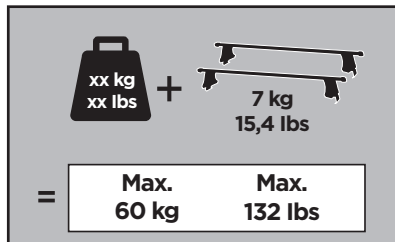

# > Instructions

**HONDA Fit**, 5-dr Hatchback, 14- / \*15-

**HONDA Jazz**, 5-dr Hatchback, 14-

\*North America

ISO 11154-E

141751

C.20150507  
519-1751-02

Bring your life  
thule.com

# 1

	X (scale)	X (mm)	X (inch)
<b>HONDA Fit</b> , 5-dr Hatchback, 14- / *15-	<b>28,5</b>	<b>936</b>	<b>36 7/8</b>
<b>HONDA Jazz</b> , 5-dr Hatchback, 14-	<b>28,5</b>	<b>936</b>	<b>36 7/8</b>

	Y (scale)	Y (mm)	Y (inch)
<b>HONDA Fit</b> , 5-dr Hatchback, 14- / *15-	<b>17,5</b>	<b>826</b>	<b>32 1/2</b>
<b>HONDA Jazz</b> , 5-dr Hatchback, 14-	<b>17,5</b>	<b>826</b>	<b>32 1/2</b>