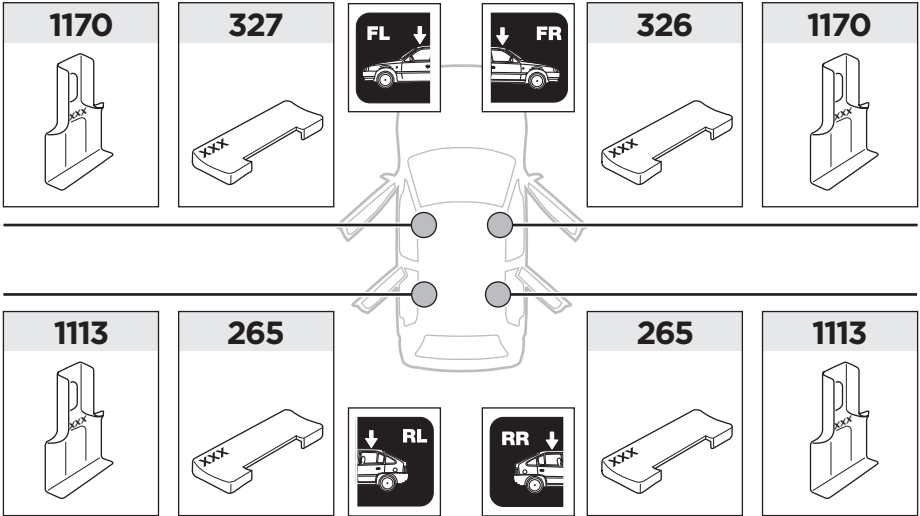

326 x1

327 x1

1113 x2

1170 x2

x1

x1

1

	X (scale)	X (mm)	X (inch)
FORD Kuga, 5-dr SUV, 13-	46	1111	43 3/4

	Y (scale)	Y (mm)	Y (inch)
FORD Kuga, 5-dr SUV, 13-	39,5	1046	41 1/8

2

FORD Kuga, 5-dr SUV, 13-

3

	W (mm)	Z (mm)	W (inch)	Z (inch)
FORD Kuga, 5-dr SUV, 13-	300	700	11 3/4	27 1/2