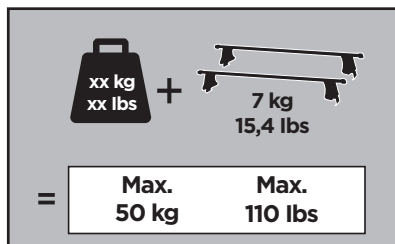

Thule Rapid System Kit 1759

> Instructions

FORD Kuga, 5-dr SUV, 13-

ISO 11154-E

141759

C.20140318
519-1759-01

Bring your life
thule.com

265 x2

326 x1

327 x1

1113 x2

1170 x2

x1

x1

1

	X (scale)	X (mm)	X (inch)
FORD Kuga, 5-dr SUV, 13-	46	1111	43 3/4

	Y (scale)	Y (mm)	Y (inch)
FORD Kuga, 5-dr SUV, 13-	39,5	1046	41 1/8

2

FORD Kuga, 5-dr SUV, 13-

3

	W (mm)	Z (mm)	W (inch)	Z (inch)
FORD Kuga, 5-dr SUV, 13-	300	700	11 3/4	27 1/2