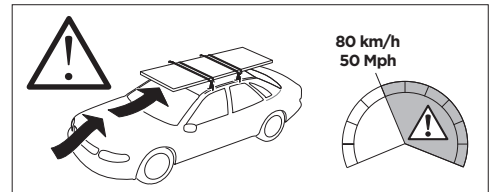

1

Kit 145384

ALFA ROMEO Tonale, 5-dr SUV, 22-

DODGE Hornet, 5-dr SUV, 23-

ISO 11154-E

Bring your life
thule.com

THULE WingBar Evo	THULE WingBar Edge	THULE WingBar	THULE SquareBar Evo	Evo X (scale)	Edge X (scale)
ALFA ROMEO Tonale, 5-dr SUV, 22-				40,5	P
DODGE Hornet, 5-dr SUV, 23-				40,5	P

THULE ProBar Evo	THULE SlideBar Evo	X (mm/inch)
ALFA ROMEO Tonale, 5-dr SUV, 22-		1056 mm / 41 5/8"
DODGE Hornet, 5-dr SUV, 23-		1056 mm / 41 5/8"

THULE WingBar Evo	THULE WingBar Edge	THULE WingBar	THULE SquareBar Evo	Evo Y (scale)	Edge Y (scale)
ALFA ROMEO Tonale, 5-dr SUV, 22-				33,5	L
DODGE Hornet, 5-dr SUV, 23-				33,5	L

THULE ProBar Evo	THULE SlideBar Evo	Y (mm/inch)
ALFA ROMEO Tonale, 5-dr SUV, 22-		986 mm / 38 7/8"
DODGE Hornet, 5-dr SUV, 23-		986 mm / 38 7/8"

	W (mm/inch)	Z (mm/inch)
ALFA ROMEO Tonale, 5-dr SUV, 22-	700 mm / 27 1/2"	275 mm / 10 7/8"
DODGE Hornet, 5-dr SUV, 23-	700 mm / 27 1/2"	275 mm / 10 7/8"