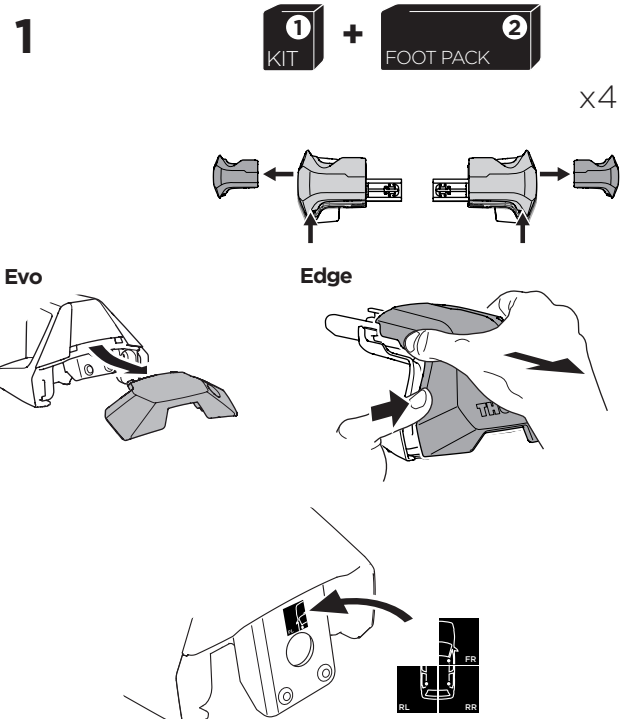

1

Kit 145384

ALFA ROMEO Tonale, 5-dr SUV, 22-

DODGE Hornet, 5-dr SUV, 23-

ISO 11154-E

Bring your life
thule.com

THULE WingBar Evo	THULE WingBar Edge	THULE WingBar	THULE SquareBar Evo	Evo X (scale)	Edge X (scale)
ALFA ROMEO Tonale, 5-dr SUV, 22-				40,5	P
DODGE Hornet, 5-dr SUV, 23-				40,5	P

THULE ProBar Evo	THULE SlideBar Evo	X (mm/inch)
ALFA ROMEO Tonale, 5-dr SUV, 22-		1056 mm / 41 5/8"
DODGE Hornet, 5-dr SUV, 23-		1056 mm / 41 5/8"

THULE WingBar Evo	THULE WingBar Edge	THULE WingBar	THULE SquareBar Evo	Evo Y (scale)	Edge Y (scale)
ALFA ROMEO Tonale, 5-dr SUV, 22-				33,5	L
DODGE Hornet, 5-dr SUV, 23-				33,5	L

THULE ProBar Evo	THULE SlideBar Evo	Y (mm/inch)
ALFA ROMEO Tonale, 5-dr SUV, 22-		986 mm / 38 7/8"
DODGE Hornet, 5-dr SUV, 23-		986 mm / 38 7/8"

	W (mm/inch)	Z (mm/inch)
ALFA ROMEO Tonale, 5-dr SUV, 22-	700 mm / 27 1/2"	275 mm / 10 7/8"
DODGE Hornet, 5-dr SUV, 23-	700 mm / 27 1/2"	275 mm / 10 7/8"