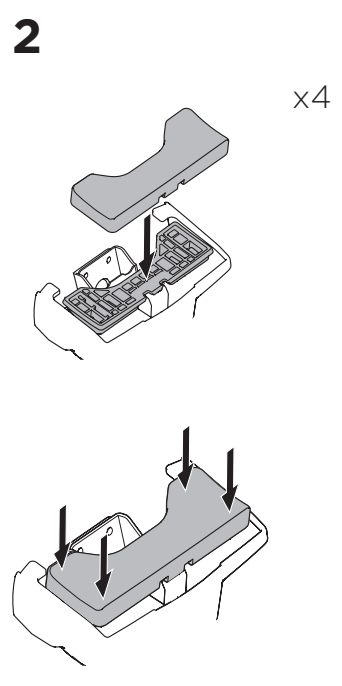

1

Kit 145384

ALFA ROMEO Tonale, 5-dr SUV, 22-

DODGE Hornet, 5-dr SUV, 23-

ISO 11154-E

Bring your life
thule.com

THULE WingBar Evo	THULE WingBar Edge	THULE WingBar	THULE SquareBar Evo	Evo X (scale)	Edge X (scale)
ALFA ROMEO Tonale, 5-dr SUV, 22-				40,5	P
DODGE Hornet, 5-dr SUV, 23-				40,5	P

THULE ProBar Evo	THULE SlideBar Evo	X (mm/inch)
ALFA ROMEO Tonale, 5-dr SUV, 22-		1056 mm / 41 5/8"
DODGE Hornet, 5-dr SUV, 23-		1056 mm / 41 5/8"

THULE WingBar Evo	THULE WingBar Edge	THULE WingBar	THULE SquareBar Evo	Evo Y (scale)	Edge Y (scale)
ALFA ROMEO Tonale, 5-dr SUV, 22-				33,5	L
DODGE Hornet, 5-dr SUV, 23-				33,5	L

THULE ProBar Evo	THULE SlideBar Evo	Y (mm/inch)
ALFA ROMEO Tonale, 5-dr SUV, 22-		986 mm / 38 7/8"
DODGE Hornet, 5-dr SUV, 23-		986 mm / 38 7/8"

	W (mm/inch)	Z (mm/inch)
ALFA ROMEO Tonale, 5-dr SUV, 22-	700 mm / 27 1/2"	275 mm / 10 7/8"
DODGE Hornet, 5-dr SUV, 23-	700 mm / 27 1/2"	275 mm / 10 7/8"