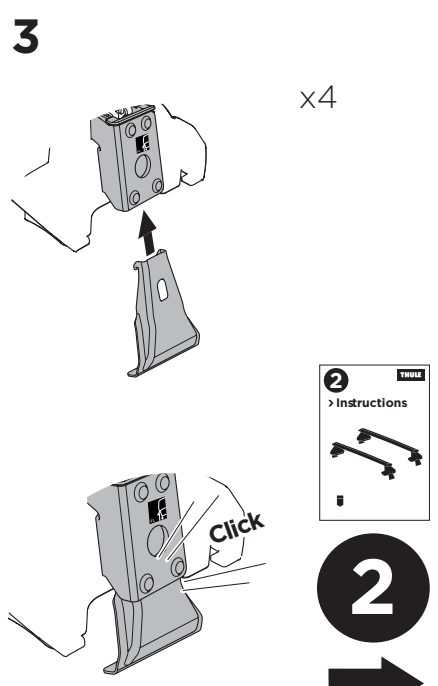

1

Kit 145384

ALFA ROMEO Tonale, 5-dr SUV, 22-

DODGE Hornet, 5-dr SUV, 23-

ISO 11154-E

Bring your life
thule.com

THULE WingBar Evo	THULE WingBar Edge	THULE WingBar	THULE SquareBar Evo	Evo X (scale)	Edge X (scale)
ALFA ROMEO Tonale, 5-dr SUV, 22-				40,5	P
DODGE Hornet, 5-dr SUV, 23-				40,5	P

THULE ProBar Evo	THULE SlideBar Evo	X (mm/inch)
ALFA ROMEO Tonale, 5-dr SUV, 22-		1056 mm / 41 5/8"
DODGE Hornet, 5-dr SUV, 23-		1056 mm / 41 5/8"

THULE WingBar Evo	THULE WingBar Edge	THULE WingBar	THULE SquareBar Evo	Evo Y (scale)	Edge Y (scale)
ALFA ROMEO Tonale, 5-dr SUV, 22-				33,5	L
DODGE Hornet, 5-dr SUV, 23-				33,5	L

THULE ProBar Evo	THULE SlideBar Evo	Y (mm/inch)
ALFA ROMEO Tonale, 5-dr SUV, 22-		986 mm / 38 7/8"
DODGE Hornet, 5-dr SUV, 23-		986 mm / 38 7/8"

	W (mm/inch)	Z (mm/inch)
ALFA ROMEO Tonale, 5-dr SUV, 22-	700 mm / 27 1/2"	275 mm / 10 7/8"
DODGE Hornet, 5-dr SUV, 23-	700 mm / 27 1/2"	275 mm / 10 7/8"