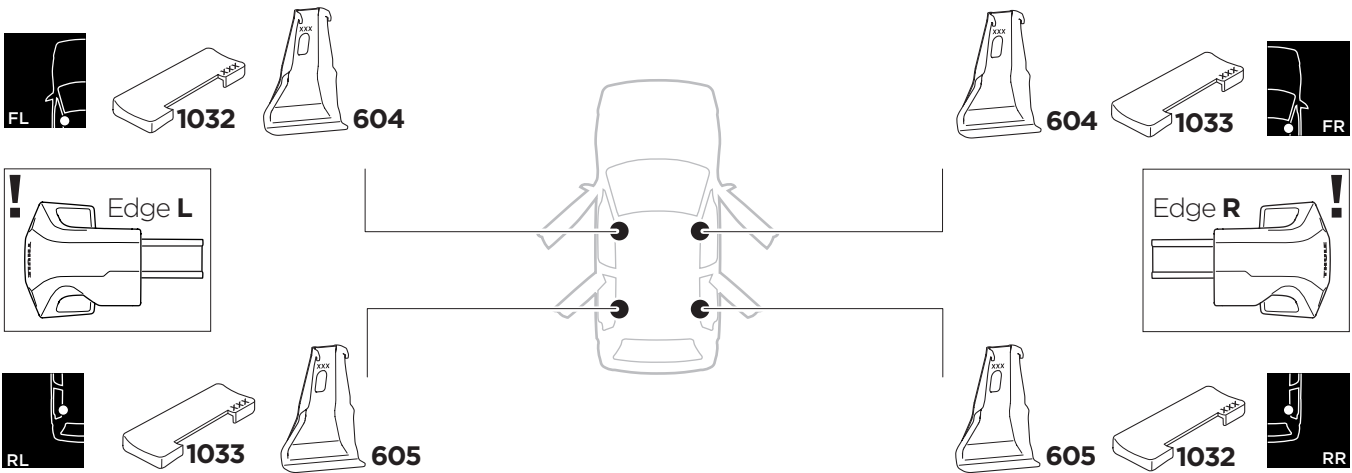

1

Kit 145384

ALFA ROMEO Tonale, 5-dr SUV, 22-

DODGE Hornet, 5-dr SUV, 23-

ISO 11154-E

Bring your life
thule.com

THULE WingBar Evo	THULE WingBar Edge	THULE WingBar	THULE SquareBar Evo	Evo X (scale)	Edge X (scale)
ALFA ROMEO Tonale, 5-dr SUV, 22-				40,5	P
DODGE Hornet, 5-dr SUV, 23-				40,5	P

THULE ProBar Evo	THULE SlideBar Evo	X (mm/inch)
ALFA ROMEO Tonale, 5-dr SUV, 22-		1056 mm / 41 5/8"
DODGE Hornet, 5-dr SUV, 23-		1056 mm / 41 5/8"

THULE WingBar Evo	THULE WingBar Edge	THULE WingBar	THULE SquareBar Evo	Evo Y (scale)	Edge Y (scale)
ALFA ROMEO Tonale, 5-dr SUV, 22-				33,5	L
DODGE Hornet, 5-dr SUV, 23-				33,5	L

THULE ProBar Evo	THULE SlideBar Evo	Y (mm/inch)
ALFA ROMEO Tonale, 5-dr SUV, 22-		986 mm / 38 7/8"
DODGE Hornet, 5-dr SUV, 23-		986 mm / 38 7/8"

	W (mm/inch)	Z (mm/inch)
ALFA ROMEO Tonale, 5-dr SUV, 22-	700 mm / 27 1/2"	275 mm / 10 7/8"
DODGE Hornet, 5-dr SUV, 23-	700 mm / 27 1/2"	275 mm / 10 7/8"