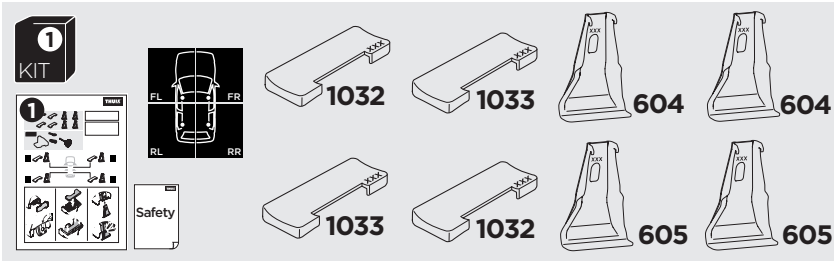

1

Kit 145384

ALFA ROMEO Tonale, 5-dr SUV, 22-

DODGE Hornet, 5-dr SUV, 23-

ISO 11154-E

Bring your life
thule.com

THULE WingBar Evo	THULE WingBar Edge	THULE WingBar	THULE SquareBar Evo	Evo X (scale)	Edge X (scale)
ALFA ROMEO Tonale, 5-dr SUV, 22-				40,5	P
DODGE Hornet, 5-dr SUV, 23-				40,5	P

THULE ProBar Evo	THULE SlideBar Evo	X (mm/inch)
ALFA ROMEO Tonale, 5-dr SUV, 22-		1056 mm / 41 5/8"
DODGE Hornet, 5-dr SUV, 23-		1056 mm / 41 5/8"

THULE WingBar Evo	THULE WingBar Edge	THULE WingBar	THULE SquareBar Evo	Evo Y (scale)	Edge Y (scale)
ALFA ROMEO Tonale, 5-dr SUV, 22-				33,5	L
DODGE Hornet, 5-dr SUV, 23-				33,5	L

THULE ProBar Evo	THULE SlideBar Evo	Y (mm/inch)
ALFA ROMEO Tonale, 5-dr SUV, 22-		986 mm / 38 7/8"
DODGE Hornet, 5-dr SUV, 23-		986 mm / 38 7/8"

	W (mm/inch)	Z (mm/inch)
ALFA ROMEO Tonale, 5-dr SUV, 22-	700 mm / 27 1/2"	275 mm / 10 7/8"
DODGE Hornet, 5-dr SUV, 23-	700 mm / 27 1/2"	275 mm / 10 7/8"