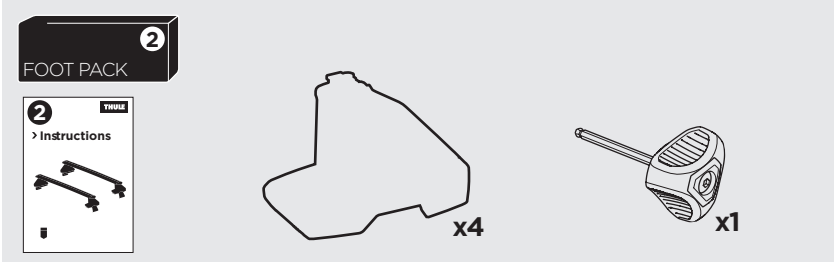

1

Kit 145384

ALFA ROMEO Tonale, 5-dr SUV, 22-

DODGE Hornet, 5-dr SUV, 23-

ISO 11154-E

Bring your life
thule.com

THULE WingBar Evo	THULE WingBar Edge	THULE WingBar	THULE SquareBar Evo	Evo X (scale)	Edge X (scale)
ALFA ROMEO Tonale, 5-dr SUV, 22-				40,5	P
DODGE Hornet, 5-dr SUV, 23-				40,5	P

THULE ProBar Evo	THULE SlideBar Evo	X (mm/inch)
ALFA ROMEO Tonale, 5-dr SUV, 22-		1056 mm / 41 5/8"
DODGE Hornet, 5-dr SUV, 23-		1056 mm / 41 5/8"

THULE WingBar Evo	THULE WingBar Edge	THULE WingBar	THULE SquareBar Evo	Evo Y (scale)	Edge Y (scale)
ALFA ROMEO Tonale, 5-dr SUV, 22-				33,5	L
DODGE Hornet, 5-dr SUV, 23-				33,5	L

THULE ProBar Evo	THULE SlideBar Evo	Y (mm/inch)
ALFA ROMEO Tonale, 5-dr SUV, 22-		986 mm / 38 7/8"
DODGE Hornet, 5-dr SUV, 23-		986 mm / 38 7/8"

	W (mm/inch)	Z (mm/inch)
ALFA ROMEO Tonale, 5-dr SUV, 22-	700 mm / 27 1/2"	275 mm / 10 7/8"
DODGE Hornet, 5-dr SUV, 23-	700 mm / 27 1/2"	275 mm / 10 7/8"