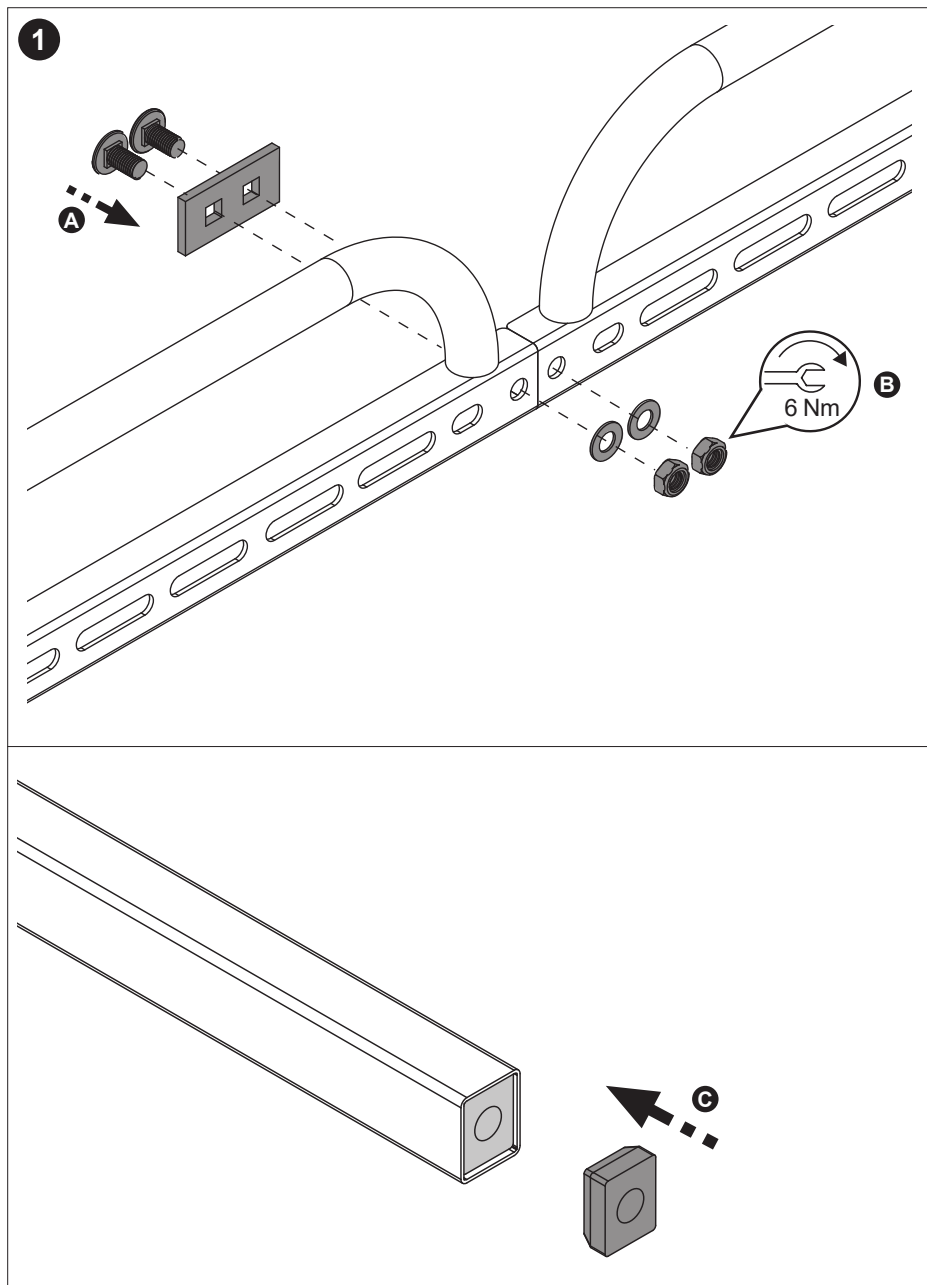

Dachgepäckträger

1

x1

x1

| Código / Code   | R110201220   | R110201222   | R110201224   | R110201226   |
|---|--|--|--|--|
|    | 4x (738-110)<br>110 cm                                       | 4x (738-110)<br>110 cm                                       | 4x (738-110)<br>110 cm                                       | 4x (738-110)<br>110 cm                                       |
|    | 8x (827-212)<br>110 cm                                       | 8x (827-222)<br>126 cm                                       | 8x (827-240)<br>140 cm                                       | 8x (827-251)<br>158 cm                                       |
|    | 2x (827-310)<br>110 cm                                       | 2x (827-323)<br>126 cm                                       | 2x (827-340)<br>140 cm                                       | 2x (827-353)<br>158 cm                                       |
|   | 1x (716-291)<br>110 cm                                       | 1x (716-292)<br>120 cm                                       | 1x (716-294)<br>140 cm                                       | 1x (716-295)<br>158 cm                                       |
|  | 1x (805-107)<br>1x (805-146)<br>1x (805-224)<br>1x (810-051) | 1x (805-107)<br>1x (805-146)<br>1x (805-224)<br>1x (810-051) | 1x (805-107)<br>1x (805-146)<br>1x (805-224)<br>1x (810-051) | 1x (805-112)<br>1x (805-146)<br>1x (805-224)<br>1x (810-051) |
| Lote / Lot  | 01/20  | 01/20  | 01/20  | 01/20  |
| Peso / Weight   | 18,00 Kg   | 21,78 Kg   | 23,12 Kg   | 24,50 Kg   |