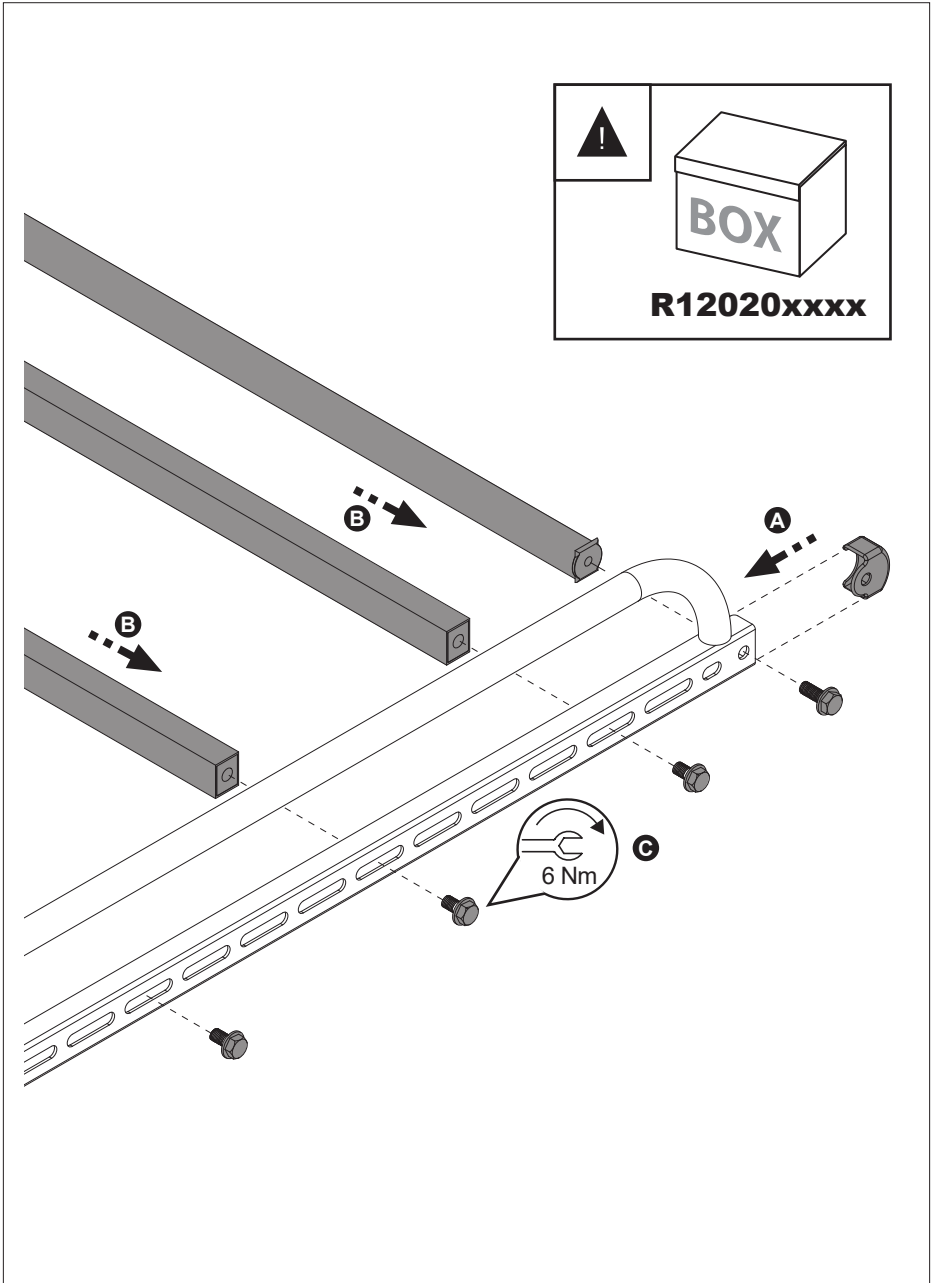

Dachgepäckträger

1

x1

x1

| Código / Code   | R110201220   | R110201222   | R110201224   | R110201226   |
|---|--|--|--|--|
|    | 4x (738-110)<br>110 cm                                       | 4x (738-110)<br>110 cm                                       | 4x (738-110)<br>110 cm                                       | 4x (738-110)<br>110 cm                                       |
|    | 8x (827-212)<br>110 cm                                       | 8x (827-222)<br>126 cm                                       | 8x (827-240)<br>140 cm                                       | 8x (827-251)<br>158 cm                                       |
|    | 2x (827-310)<br>110 cm                                       | 2x (827-323)<br>126 cm                                       | 2x (827-340)<br>140 cm                                       | 2x (827-353)<br>158 cm                                       |
|   | 1x (716-291)<br>110 cm                                       | 1x (716-292)<br>120 cm                                       | 1x (716-294)<br>140 cm                                       | 1x (716-295)<br>158 cm                                       |
|  | 1x (805-107)<br>1x (805-146)<br>1x (805-224)<br>1x (810-051) | 1x (805-107)<br>1x (805-146)<br>1x (805-224)<br>1x (810-051) | 1x (805-107)<br>1x (805-146)<br>1x (805-224)<br>1x (810-051) | 1x (805-112)<br>1x (805-146)<br>1x (805-224)<br>1x (810-051) |
| Lote / Lot  | 01/20  | 01/20  | 01/20  | 01/20  |
| Peso / Weight   | 18,00 Kg   | 21,78 Kg   | 23,12 Kg   | 24,50 Kg   |