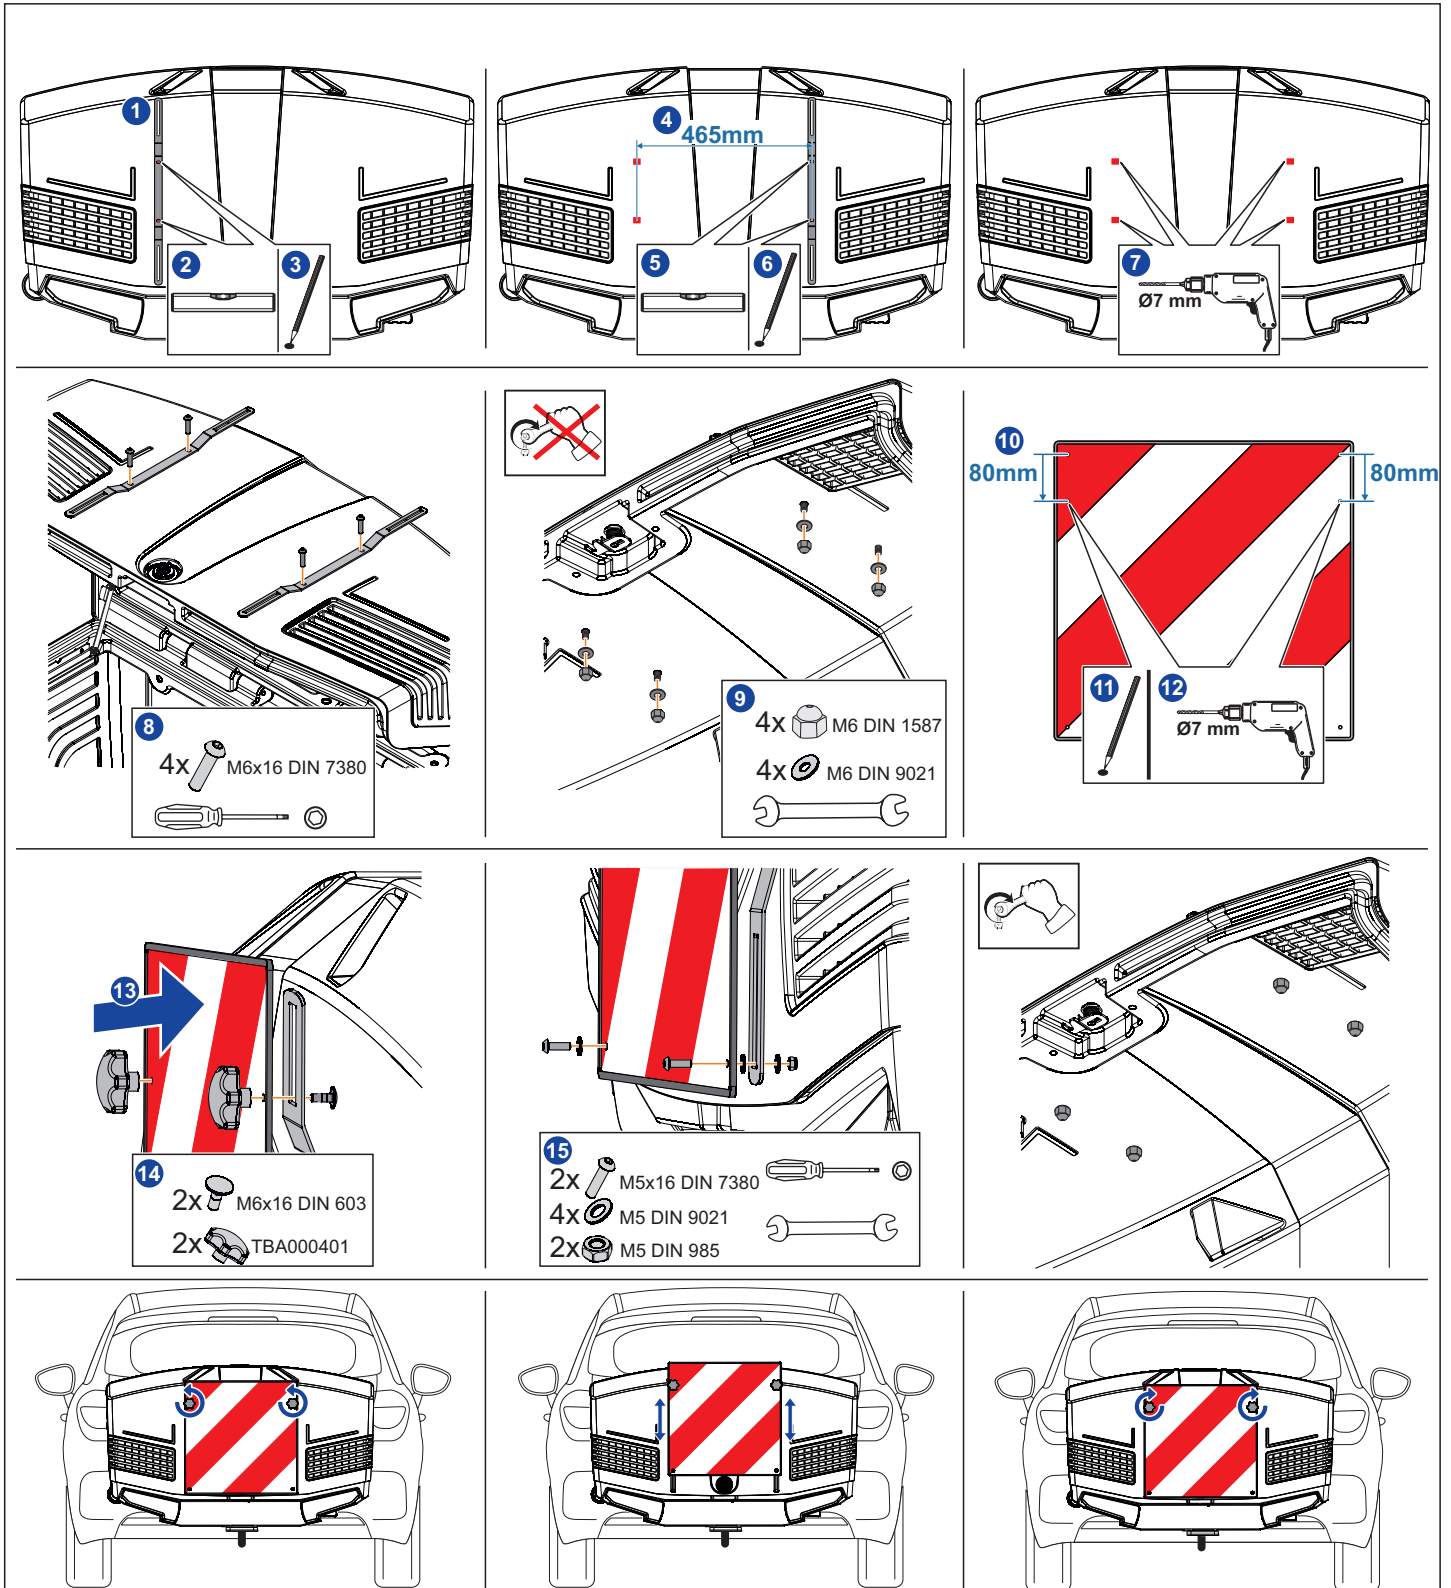

ES Set fijación placa V20 TV323R000.

GB Set for fixing V20 TV323R000.

FR Set fixation V20 TV323R000.

DE Set für V20 Platte TV323R000.

IT Set per piastra di segnalazione V20 TV323R000.

PT Set de fixação placa V20 TV323R000.

NL Bevestiging set voor V20 waarschuwings- bord TV323R000.

TowBox®-v3

TowCar

Enganches y Remolques Aragón S.L.
Pol. Ind. Malpica
Calle B, Nº 77
50016 - Zaragoza - España

Tel. (+34) 976 457 130
info@towbox.com